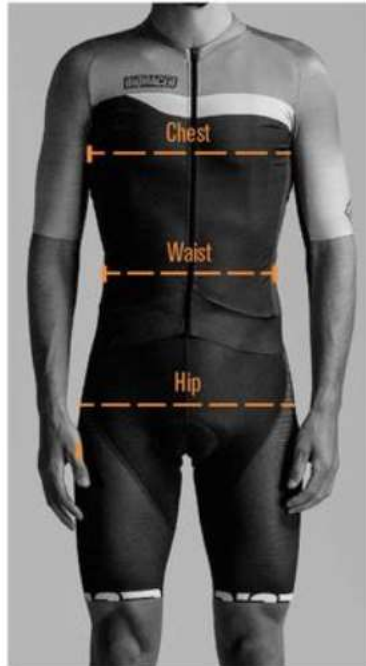

PREIS: €19

ÜBERGANGSZEIT BANDIDO

ARTIKEL_NAME	ARTIKEL_NR	
ÜBERGANGSZEIT BANDIDO	59614	https://www.bioracer.de/de/cycling/team/4297/mid-season-bandido

ÜBERGANGSZEIT BANDIDO

59614

GRÖÖE:1SIZE

PREIS: €9

Größentabelle Herren Bioracer

ICON (MEN)

	<i>Chest (cm)</i>	<i>Waist (cm)</i>	<i>Hip (cm)</i>
0/XXS	80-85	68-73	80-85
1/XS	85-90	73-78	85-90
2/S	90-95	78-83	90-95
3/M	95-100	83-88	95-100
4/L	100-105	88-93	100-105
5/XL	105-110	93-99	105-110
6/XXL	110-116	99-105	110-116
7	116-122	105-111	116-122
8/SL	122-128	111-117	122-128
9	128-134	117-123	128-134