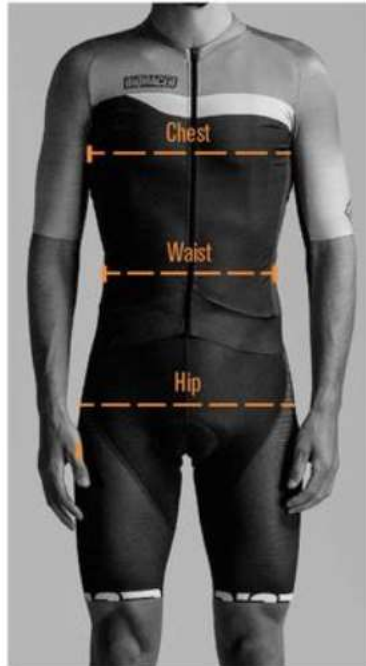

PREIS: €19

ÜBERGANGSZEIT BANDIDO

ARTIKEL_NAME	ARTIKEL_NR	
ÜBERGANGSZEIT BANDIDO	59614	https://www.bioracer.de/de/cycling/team/4297/mid-season-bandido

ÜBERGANGSZEIT BANDIDO

59614

GRÖßE:1SIZE

PREIS: €19

Größentabelle Herren Bioracer

ICON (MEN)

	<i>Chest (cm)</i>	<i>Waist (cm)</i>	<i>Hip (cm)</i>
0/XXS	80-85	68-73	80-85
1/XS	85-90	73-78	85-90
2/S	90-95	78-83	90-95
3/M	95-100	83-88	95-100
4/L	100-105	88-93	100-105
5/XL	105-110	93-99	105-110
6/XXL	110-116	99-105	110-116
7	116-122	105-111	116-122
8/SL	122-128	111-117	122-128
9	128-134	117-123	128-134